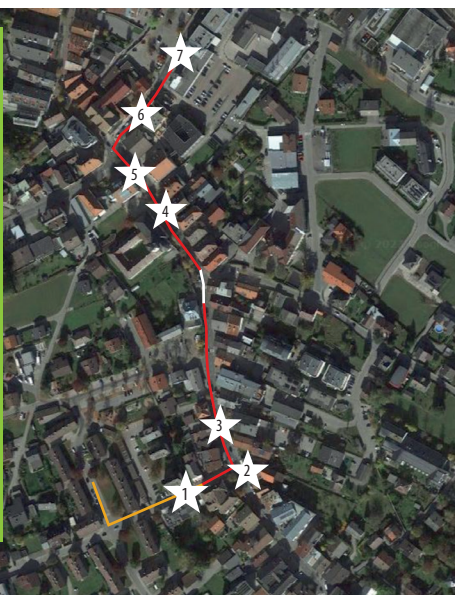

UNSERE FESTSTRECKE

Kriterien Marschmusikbewertung

1. Aufstellung / Abmarsch
2. Schwenkung
3. Abfallen / Aufmarschieren
4. Halten & Abmarschieren im kl. Spiel
5. Ehrentribüne / Große Wende
6. Marschabreißer
7. Halten

1. Klingendes Spiel
   — Fußmarsch
   — Aufstellung

FESTZUGSORDNUNG

NR	MUSIKKAPELLE	STUFE	MARSCH	STABFÜHRER/IN
FAHNE DES AUSSERFERNER MUSIKBUNDES				
1	Bürgermusikkapelle HÖFEN	C	Spielmannsgruß	Harald Beyrer
2	Bürgermusikkapelle REUTTE	C	Castaldo	Johannes Petz
3	Musikkapelle BACH	B	Spielmannsgruß	Julia Lorenz
4	Musikkapelle STEEG	C	Ohne Rast	Nico Walch

5	Musikkapelle STANZACH	C	Wieder vereint	Andrea Lämmle
6	Musikkapelle HOLZGAU	C	Juventas	Fabian Moll
7	Musikkapelle SCHATTWALD	C	Mein Heimatland	Benjamin Rief
8	Musikkapelle LÄHN	B	Felsenfest	Markus Hosp
9	Bundesmusikkapelle BICHLBACH	C	Mein Heimatland	Manuel Oberhollenzer
10	Musikkapelle MUSAU	C	Erzherzog-Albrecht	Franz Wachter
11	Bürgermusikkapelle BIBERWIER	C	Schönes Prag	Daniel Syrowatka
12	Bürgermusikkapelle WEISSENBACH A.L.	C	Bozner Bergsteiger	Michael Tschiderer
13	Bundesmusikkapelle TANNHEIM	C	27er Regimentsmarsch	Dominik Bilgeri
14	Musikkapelle LERMOOS	C	Im Schritt Marsch	Julian Parlunger
15	Musikkapelle PFLACH	B	Rechts schaut	Markus Singer
16	Bundesmusikkapelle EHENBICHL	C	Leicht im Schritt	Max Koch jun.
17	Musikkapelle ELBIGENALP	C	Bergmannslust	Raphael Walch
18	Musikverein Harmonie TRAUCHGAU	-	Kitzbühler Standschützen	Matthias Nußreiner
19	Bundesmusikkapelle HEITERWANG	C	Juventas	Thomas Rindle
20	Musikkapelle ELMEN	C	Wieder vereint	Fredi Perl
21	Musikkapelle NESSELWÄNGLE	B	Freude zur Musik	Ramona Rief
22	Musikkapelle HÄSELGEHR	C	Ohne Rast	Lena-Maria Schlichtherle
23	Musikkapelle STOCKACH	C	Reinsperg-Marsch	Claudia Moosbrugger
24	Musikkapelle JUNGHOLZ-ZÖBLEN	B	Spielmannsgruß	Sophia Koch
25	Musikkapelle BERWANG-NAMLOS	-	Freude zur Musik	Bianca van Woudenberg
26	Musikkapelle FORCHACH	D	Wieder vereint	Benjamin Zierhöld
27	Musikkapelle PINSWANG	D	Bruckerlager	Bernhard Rainer
28	Stadtmusikkapelle VILS	D	Ruetz	Roland Megele
29	Musikkapelle GRÄN	D	88er Regimentsmarsch	Tina Schädle
30	Bürgermusikkapelle EHRWALD	D	Simson	Julian Lichtenegger
31	Musikkapelle VORDERHORNBACH	D	Bozner Bergsteiger	Renate Schlichtherle
32	Harmoniemusik SEEG	D+1	Rechts schaut	Armin Hipp
33	Harmoniemusik LECHASCHAU	D+1	Leicht im Schritt	Roland Hohenrainer